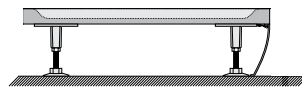

Dušo kabīnas komplekts - SET15L/15R
 Dušas kabīnes komplekts - SET15L/15R

LT Dušo kabina
 LV Dušas kabīne

+

LT Dušo padēklas
 LV Dušas paliktnis

+

LT Atrama, apdailos plokštnē
 LV Balsts, panelis

+

LT Sifonas
 LV Sifons