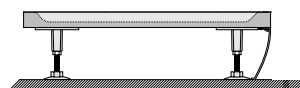

Dušo kabīnos komplekts - SET5
Dušas kabīnes komplekts - SET5

LT Dušo kabina
LV Dušas kabīne

+

LT Dušo padēklas
LV Dušas paliktnis

+

LT Atrama, apdailos plokštē
LV Balsts, panelis

+

LT Sifonas
LV Sifons