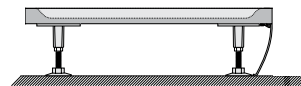

Dušo kabīnos komplekts - SET23
 Dušas kabīnes komplekts - SET23

LT Dušo kabīna
 LV Dušas kabīne

+

LT Dušo padēklas
 LV Dušas paliktnis

+

LT Atrama, apdailos plokštē
 LV Balsts, panelis

+

LT Sifonas
 LV Sifons