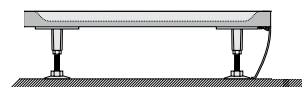

Dušo kabīnos komplekts - SET24
Dušas kabīnes komplekts - SET24

LT Dušo kabina
LV Dušas kabīne

+

LT Dušo padēklas
LV Dušas paliktnis

+

LT Atrama, apdailos plokštē
LV Balsts, panelis

+

LT Sifonas
LV Sifons