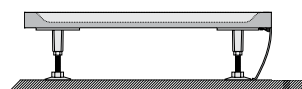

LT Dušo kabina
LV Dušas kabīne

+

LT Dušo padēklas
LV Dušas paliktnis

+

LT Atrama, apdailos plokštē
LV Balsts, panelis

+

LT Sifonas
LV Sifons

Code	Name	Price, Eur	SET1 price, Eur
31170102Z1	Shower corner SKCP4-90 195 white + glass Transparent	479	
XA247701010	Tray Elipso Pro-90 Chrome	235	
XA937001010	Panel Elipso Pro-90 SET white	69	
XB2J000000N	Galaxy Pro Base	17	
X01309	Siphon RAVAK Professional 90 chrome	28	
Amount:		828,00	604,44