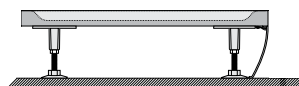

Dušo kabinos komplektas - SET16
Dušas kabīnes komplekts - SET16

LT Dušo kabina
LV Dušas kabīne

+

LT Dušo padėklas
LV Dušas paliktņis

+

LT Atrama, apdailos plokštė
LV Balsts, panelis

+

LT Sifonas
LV Sifons