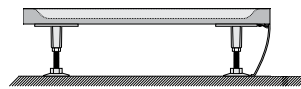

Dušo kabīnas komplekts - SET12L/12R
 Dušas kabīnes komplekts - SET12L/12R

LT Dušo kabīna
 LV Dušas kabīne

+

LT Dušo padēklas
 LV Dušas paliktnis

+

LT Atrama, apdailos plokštnis
 LV Balsts, panelis

+

LT Sifonas
 LV Sifons