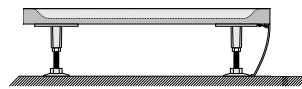

Dušo kabinos komplektas - SET11L/11R
 Dušas kabīnes komplekts - SET11L/11R

LT Dušo kabina
 LV Dušas kabīne

+

LT Dušo padēklas
 LV Dušas paliktnis

+

LT Atrama, apdailos plokštē
 LV Balsts, panelis

+

LT Sifonas
 LV Sifons