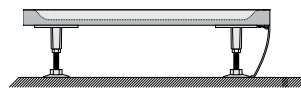

Dušo kabīnos komplekts - SET27
 Dušas kabīnes komplekts - SET27

LT Dušo kabina
 LV Dušas kabīne

+

LT Dušo padēklas
 LV Dušas paliktnis

+

LT Atrama, apdailos plokštē
 LV Balsts, panelis

+

LT Sifonas
 LV Sifons