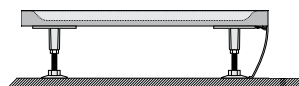

Dušo kabīnos komplekts - SET20L/20R
 Dušas kabīnes komplekts - SET20L/20R

LT Dušo kabīna
 LV Dušas kabīne

+

LT Dušo padēklas
 LV Dušas paliktnis

+

LT Atrama, apdailos plokštē
 LV Balsts, panelis

+

LT Sifonas
 LV Sifons