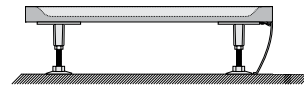

Dušo kabīnos komplekts - SET4
 Dušas kabīnes komplekts - SET4

LT Dušo kabīna
 LV Dušas kabīne

+

LT Dušo padēklas
 LV Dušas paliktnis

+

LT Atrama, apdailos plokštē
 LV Balsts, panelis

+

LT Sifonas
 LV Sifons