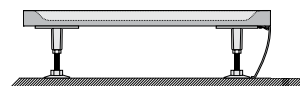

Dušo kabīnos komplekts - SET6
 Dušas kabīnes komplekts - SET6

LT Dušo kabīna
 LV Dušas kabīne

+

LT Dušo padēklas
 LV Dušas paliktnis

+

LT Atrama, apdailos plokštē
 LV Balsts, panelis

+

LT Sifonas
 LV Sifons