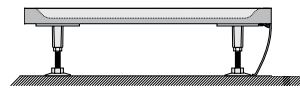

Dušo kabinos komplekts - SET25
Dušas kabīnes komplekts - SET25

LT Dušo kabina
LV Dušas kabīne

+

LT Dušo padēklas
LV Dušas paliktnis

+

LT Atrama, apdailas plokštē
LV Balsts, panelis

+

LT Sifonas
LV Sifons