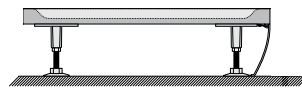

Dušo kabīnas komplekts - SET14L/14R
 Dušas kabīnes komplekts - SET14L/14R

LT Dušo kabina
 LV Dušas kabīne

+

LT Dušo padēklas
 LV Dušas paliktnis

+

LT Atrama, apdailos plokštē
 LV Balsts, panelis

+

LT Sifonas
 LV Sifons