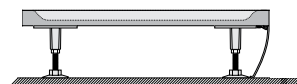

Dušo kabīnas komplekts - SET30L/30R
 Dušas kabīnes komplekts - SET30L/30R

LT Dušo kabīna
 LV Dušas kabīne

+

LT Dušo padēklas
 LV Dušas paliktnis

+

LT Atrama, apdailos plokštē
 LV Balsts, panelis

+

LT Sifonas
 LV Sifons