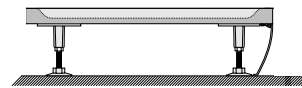

Dušo kabīnas komplekts - SET22
 Dušas kabīnes komplekts - SET22

LT Dušo kabina
 LV Dušas kabīne

+

LT Dušo padēklas
 LV Dušas paliktnis

+

LT Atrama, apdailos plokštē
 LV Balsts, panelis

+

LT Sifonas
 LV Sifons