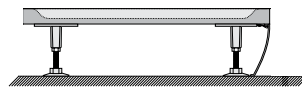

Dušo kabinos komplektas - SET17
 Dušas kabīnes komplekts - SET17

LT Dušo kabina
 LV Dušas kabīne

+

LT Dušo padēklas
 LV Dušas paliktnis

+

LT Atrama, apdailos plokštē
 LV Balsts, panelis

+

LT Sifonas
 LV Sifons