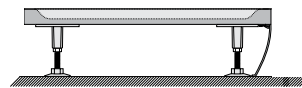

Dušo kabinos komplektas - SET8
 Dušas kabīnes komplekts - SET8

LT Dušo kabina
 LV Dušas kabīne

+

LT Dušo padēklas
 LV Dušas paliktnis

+

LT Atrama, apdailos plokštē
 LV Balsts, panelis

+

LT Sifonas
 LV Sifons