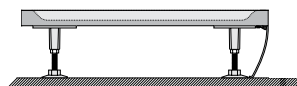

Dušo kabīnes komplekts - SET31L/31R
 Dušas kabīnes komplekts - SET31L/31R

LT Dušo kabina
 LV Dušas kabīne

+

LT Dušo padēklas
 LV Dušas paliktnis

+

LT Atrama, apdailos plokštē
 LV Balsts, panelis

+

LT Sifonas
 LV Sifons