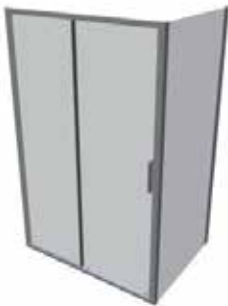

Dušo kabinos komplektas - SET11L/11R
Dušas kabīnes komplekts - SET11L/11R

LT Dušo kabina
LV Dušas kabīne

+