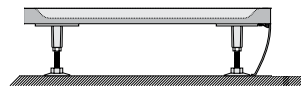

Dušo kabīnos komplekts - SET28
Dušas kabīnes komplekts - SET28

LT Dušo kabina
LV Dušas kabīne

+

LT Dušo padēklas
LV Dušas paliktnis

+

LT Atrama, apdailas plokštnis
LV Balsts, panelis

+

LT Sifonas
LV Sifons