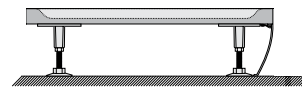

Dušo kabīnos komplekts - SET9
 Dušas kabīnes komplekts - SET9

LT Dušo kabina
 LV Dušas kabīne

+

LT Dušo padēklas
 LV Dušas paliktnis

+

LT Atrama, apdailos plokštē
 LV Balsts, panelis

+

LT Sifonas
 LV Sifons