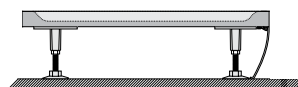

Dušo kabīnos komplekts - SET21
Dušas kabīnes komplekts - SET21

LT Dušo kabīna
LV Dušas kabīne

+

LT Dušo padēklas
LV Dušas paliktnis

+

LT Atrama, apdailos plokštē
LV Balsts, panelis

+

LT Sifons
LV Sifons