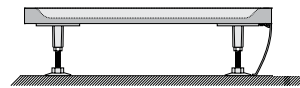

Dušo kabīnes komplekts - SET26
 Dušas kabīnes komplekts - SET26

LT Dušo kabina
 LV Dušas kabīne

+

LT Dušo padēklas
 LV Dušas paliktnis

+

LT Atrama, apdailas plokštē
 LV Balsts, panelis

+

LT Sifonas
 LV Sifons