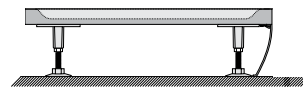

Dušo kabīnos komplekts - SET10
Dušas kabīnes komplekts - SET10

LT Dušo kabina
LV Dušas kabīne

+

LT Dušo padēklas
LV Dušas paliktnis

+

LT Atrama, apdailos plokštē
LV Balsts, panelis

+

LT Sifonas
LV Sifons