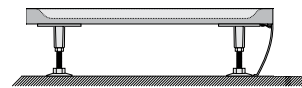

Dušo kabīnos komplekts - SET7
 Dušas kabīnes komplekts - SET7

LT Dušo kabina
 LV Dušas kabīne

+

LT Dušo padēklas
 LV Dušas paliktnis

+

LT Atrama, apdailos plokštē
 LV Balsts, panelis

+

LT Sifonas
 LV Sifons