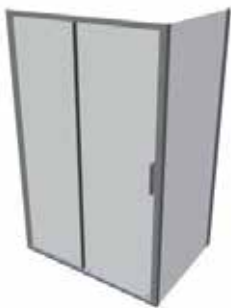

Dušo kabīnas komplekts - SET12L/12R
Dušas kabīnes komplekts - SET12L/12R

LT Dušo kabīna
LV Dušas kabīne

+