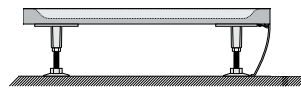

Dušo kabīnas komplekts - SET18L/18R
 Dušas kabīnes komplekts - SET18L/18R

LT Dušo kabīna
 LV Dušas kabīne

+

LT Dušo padēklas
 LV Dušas paliktnis

+

LT Atrama, apdailos plokšņē
 LV Balsts, panelis

+

LT Sifonas
 LV Sifons