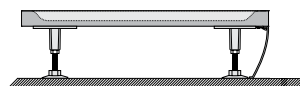

Dušo kabīnas komplekts - SET13L/13R
 Dušas kabīnes komplekts - SET13L/13R

LT Dušo kabīna
 LV Dušas kabīne

+

LT Dušo padēklas
 LV Dušas paliktnis

+

LT Atrama, apdailos plokštē
 LV Balsts, panelis

+

LT Sifonas
 LV Sifons